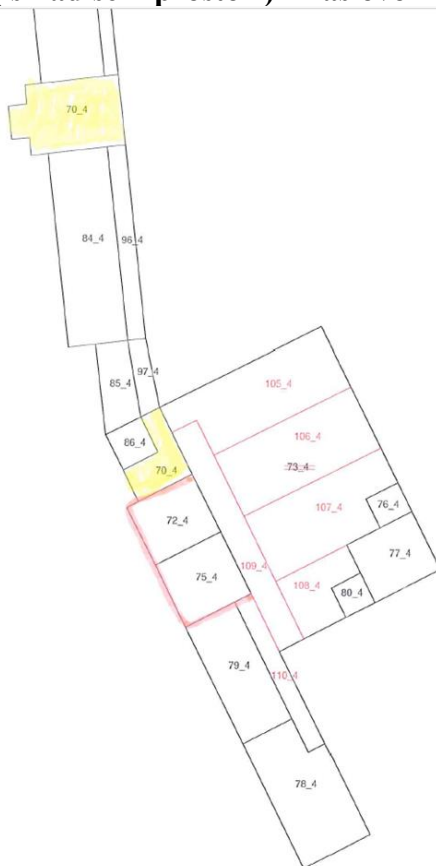

Slikovno gradivo in grafični prikaz lokacij nepremičnin
PRODAJA NEPREMIČNIN:

TRBOVLJE

2.1. Zemljišče na lokaciji Ojstro

3. Zemljišče na lokaciji Pod Ostrim vrhom:

3.1., 3.2., 3.3., 3.4.

4. Sklop zemljišč na lokaciji Ribnika

6. Poslovni prostori (skladišni prostori) z naslovom Naselje Aleša Kaple 9 a, Hrastnik:

7. Zemljišče na območju Studenc