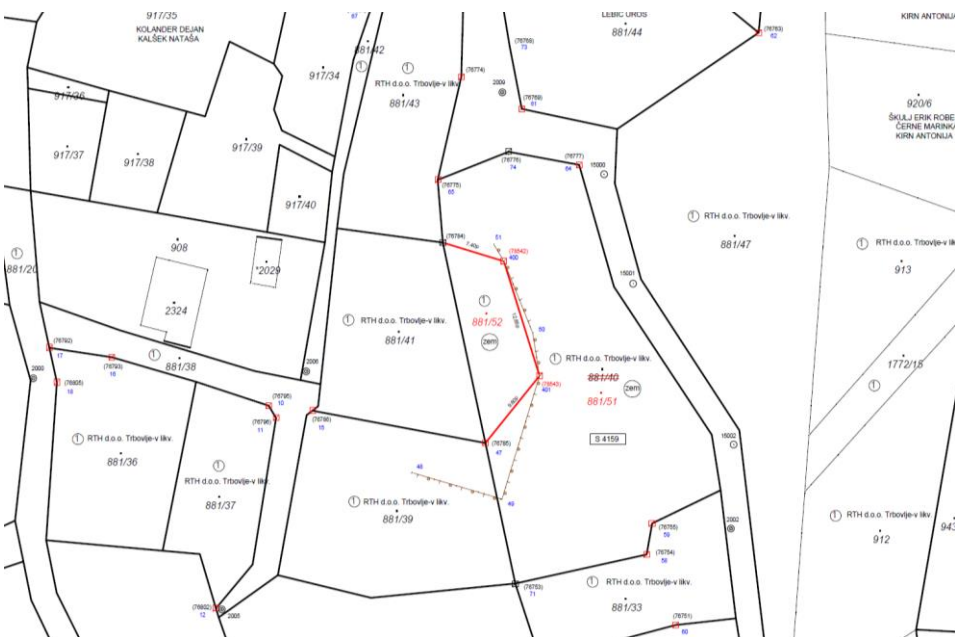

Slikovno gradivo in grafični prikaz lokacij nepremičnin
PRODAJA NEPREMIČNIN:

TRBOVLJE

2.1. Zemljišče na lokaciji Ojstro

3. Zemljišče na lokaciji Pod Ostrim vrhom:

3.1., 3.2., 3.3., 3.4.

4. Sklop zemljišč na lokaciji Ribnika

4.1.

4.2.

4.3.

4.4.

4.5.

4.6.

5. Zemljišče na območju Žabjeka:

V HRASTNIKU

6. Poslovni prostori (skladišni prostori) z naslovom Naselje Aleša Kaple 9 a, Hrastnik:

7. Zemljišče na območju Studenc