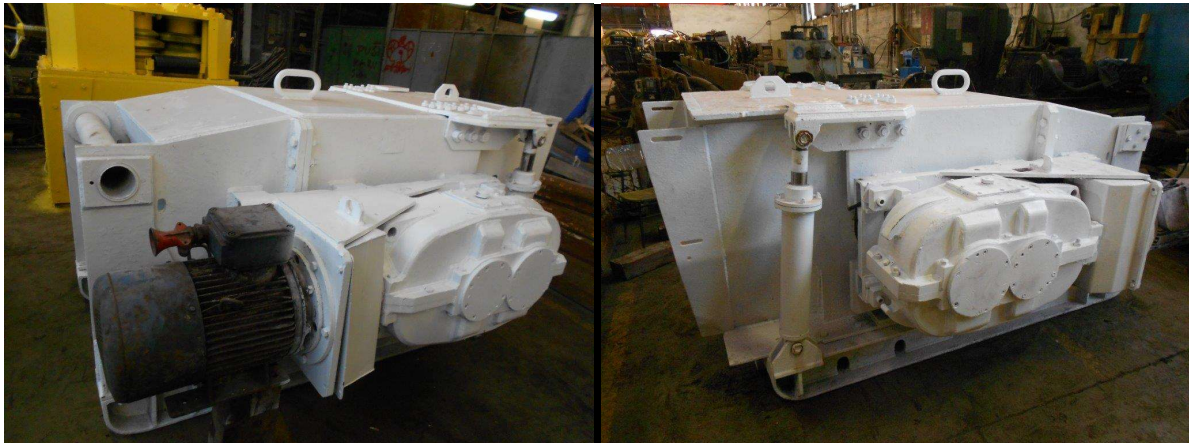

***KATALOG PRODAJE
RUDARSKE OPREME
01/2019
Popravek 11***

1. PRETOČNI DROBILEC DP-6203

1. PRETOČNI DROBILEC DP-620

Tehnični podatki za drobilec

Proizvajalec

ESO VELENJE

Kapaciteta

$q=200$ t/h

Širina transportnega korita

$b= 632$ mm

Granulacija drobljenja

$h=60-300$ mm

Oznaka tipa

DP 1

Masa

$m= 4989$ kg

Moč

$p= 2 \times 22$ kW

Zaloga 1 kos

IZHODIŠČNA PRODAJNA CENA: 5.500,00€/KOS

Opomba: cena ne vključuje DDV