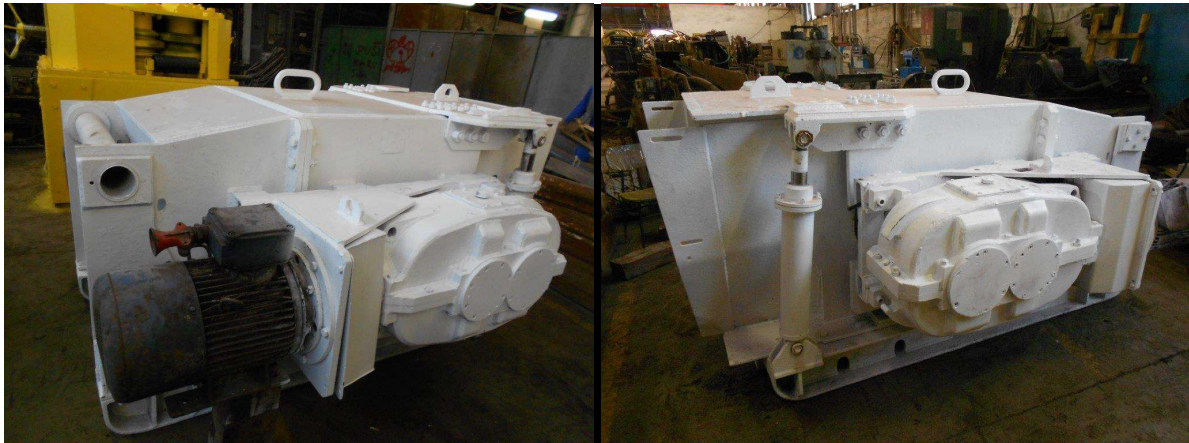

***KATALOG PRODAJE  
RUDARSKE OPREME  
01/2019  
Popravek 09***

1. PRETOČNI DROBILEC DP-620 .....	3
2. LOKOMOTIVA BEDIA.....	4

## 1. PRETOČNI DROBILEC DP-620

Tehnični podatki za drobilec

Proizvajalec

ESO VELENJE

Kapaciteta

q=200 t/h

Širina transportnega korita

b= 632 mm

Granulacija drobljenja

h=60-300 mm

Oznaka tipa

DP 1

Masa

m= 4989 kg

Moč

p= 2x22 kW

## 2. LOKOMOTIVA BEDIA

Leto izdelave	1990
Raztirje	620 mm
Obratovalna masa	12000 kg
Dolžina med odbijačema	5500 mm
Višina nad tračnico	1650 mm
Širina	980 mm
Moč motorja	100 KM

STANJE: DELUJE

***IZHODIŠČNA PRODAJNA CENA: 9.900,00€/KOS***